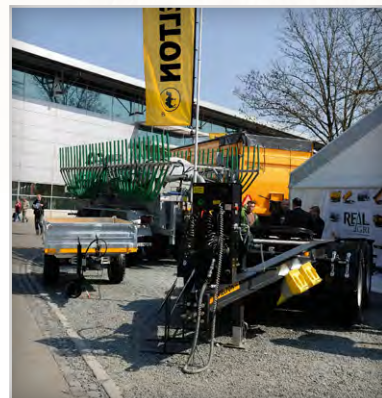

* Nedělené bočnice bez středového sloupku uvést v objednávce

PŘÍPLATKOVÁ VÝBAVA

Zaplachtování rolováním 640 g/m² s konstrukcí

Zaplachtování Cramaro (Itálie)

Obslužná lávka se zábradlím

Rezerva s košem nebo držákem 385/65R 22,5 nová SAVA

Prodloužení hrany bočního výsypu pravá nebo levá strana

Zásobník na vodu

Skříňka na nářadí

Zadní závěs

Zadní závěs otočný

Zadní závěs automatický

Bočnice horní 800 mm, místo 600 mm

Zadní čelo hydraulické

Boční bezpečnostní zábrany proti podjetí

Barevný odstín mimo uvedeného standardu RAL

Možnost doplnění o šnekové dopravníky v různých výkonech a délkách.

DOPLATEK ZA ZMĚNU KOL V NABÍDCE WIELTON AGRO

4 x kola 400/60 22,5 nová BKT

4 x kola 425/65R 22,5 DELCORA nová

4 x kola 550/45 22,5 nová BKT

PRODLOUŽENÍ ZÁRUKY NA STROJI O 12 MĚSÍCŮ

Prodloužení záruky na celkem 24 měsíců

(Standardní záruku na stroje poskytují WIELTON AGRO 12 měsíců.)

Obchodní název stroje pro objednání PRS-2 / W14

AGROVO cz
s.r.o.

Výhradní dovozce techniky Wielton Agro pro ČR a SR

AGROVO CZ s.r.o.,
nám. 14. října 1307/2, 150 00 Praha 5 - Smíchov

Provozovna pro MS kraj:

AGROVO CZ s.r.o.

747 51 Stěbořice 168, okr. Opava

tel.: +420 553 661 227, +420 737 245 931

tel. servis: +420 773 206 205

e-mail: opatril@agrovo.cz

www.wielton-agro.cz